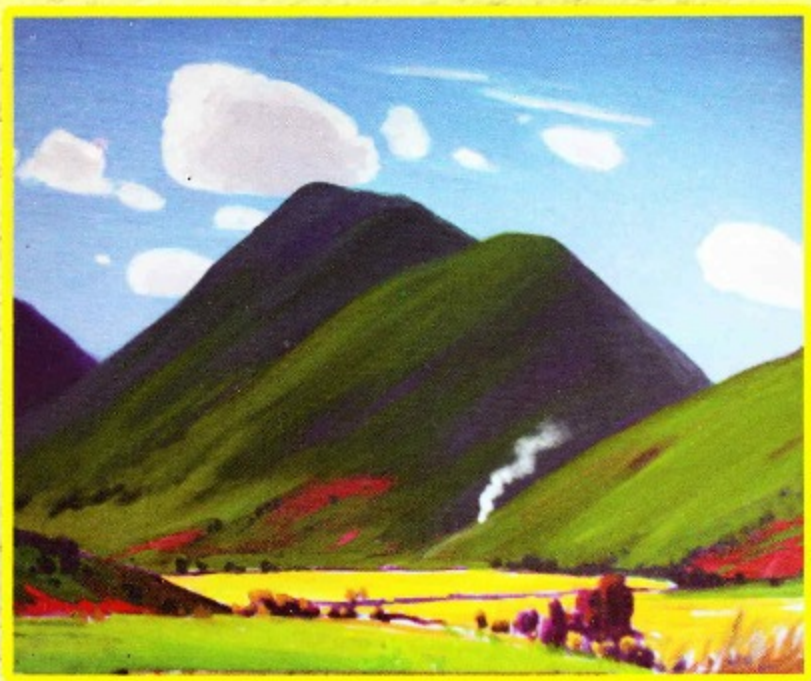

KMS Yangon Night A/C 5 x 5 ft

WPM Landscape oil 30-x 40 in

ဆရာကြီးဦးဝင်းဖေ  
ဆရာကြီး ကြီးမြင့်စော  
ဦးဩ  
ဦးဝင်းဖေမြင့်  
ဇော်လူမင်း  
တင်ဦး  
မြိုင်သန်းဦး  
မြတ်ကျော  
ခြူး  
အောင်မင်း  
ရှိန်မြင့်  
ယဉ်ဇော်ထူး  
ကျော်လင်း  
အောင်ကြည်စိုး  
ဖိုးဆန်း